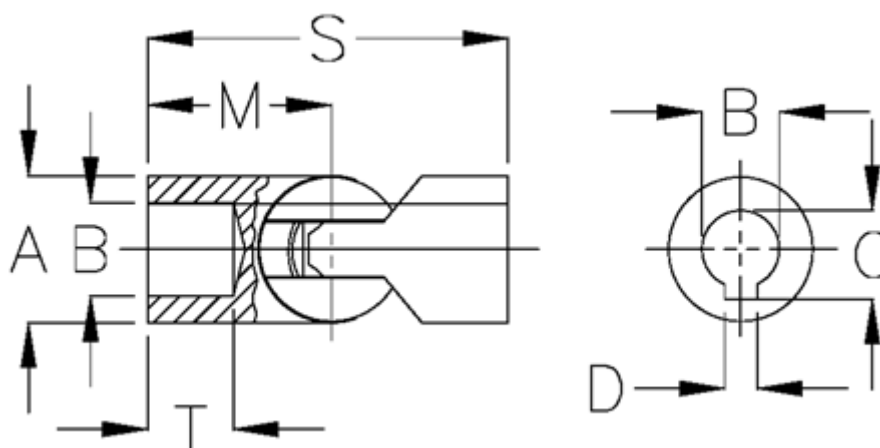

Varenummer: 07890403

Beskrivelse: Kugleled, enkelt 0.890.403

## Mål

|                 |         |
|-----------------|---------|
| A               | = 90    |
| B H7            | = 60    |
| C               | = 64.4  |
| D               | = 18    |
| M               | = 130.0 |
| Max moment (Nm) | = 1060  |
| s               | = 260   |
| T               | = 70    |